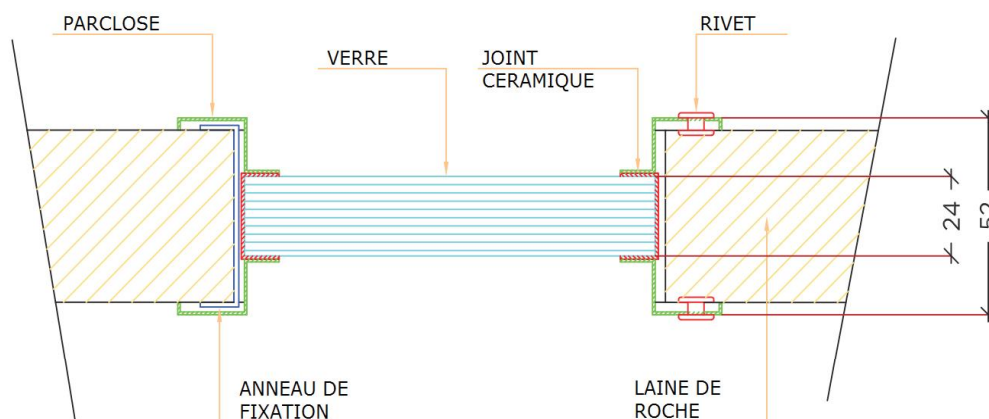

DIMENSIONS:

OCULUS ROND 225mm DE DIAMETRE : **OCC1F**

- Dimension visible du verre : 225mm
- Dimension totale du verre : 245mm
- Dimension totale de l'oculus : 286mm

OCULUS ROND 300mm DE DIAMETRE : **OCC2F**

- Dimension visible du verre : 300mm
- Dimension totale du verre : 315mm
- Dimension totale de l'oculus : 361mm

OCULUS CARRE 600 x 600mm : **OCC7F**

- Dimension visible du verre : 600 x 600mm
- Dimension totale du verre : 620 x 620mm
- Dimension totale de l'oculus : 700 x 700mm

OCULUS RECTANGULAIRE 300 x 400mm : **OCC5F**

- Dimension visible du verre : 300 x 400mm
- Dimension totale du verre : 320 x 420mm
- Dimension totale de l'oculus : 400 x 500mm

OCULUS RECTANGULAIRE 400 x 600mm : **OCC6F**

- Dimension visible du verre : 400 x 600mm
- Dimension totale du verre : 420 x 620mm
- Dimension totale de l'oculus : 500 x 700mm

OCULUS

OCC

Oculus : 225 / 300

Oculus : 300x400

Oculus : 400x600

Oculus : 600x600