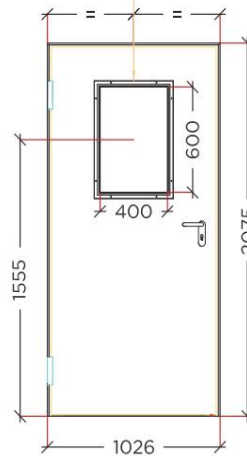

- Dimension visible du verre : 300mm
- Dimension totale du verre : 315mm
- Dimension totale de l'oculus : 361mm

OCULUS CARRE 600 x 600mm : **OCC7F**

- Dimension visible du verre : 600 x 600mm
- Dimension totale du verre : 620 x 620mm
- Dimension totale de l'oculus : 700 x 700mm

OCULUS RECTANGULAIRE 300 x 400mm : **OCC5F**

- Dimension visible du verre : 300 x 400mm
- Dimension totale du verre : 320 x 420mm
- Dimension totale de l'oculus : 400 x 500mm

OCULUS RECTANGULAIRE 400 x 600mm : **OCC6F**

- Dimension visible du verre : 400 x 600mm
- Dimension totale du verre : 420 x 620mm
- Dimension totale de l'oculus : 500 x 700mm

OCULUS

OCC

Oculus : 225 / 300

Oculus : 300x400

Oculus : 400x600

Oculus : 600x600

Oculus : 225 / 300

Oculus : 300x400

Oculus : 400x600

Oculus : 600x600