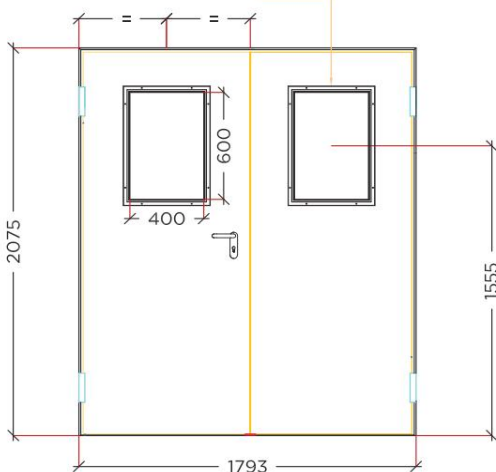

- Dimension visible du verre : 300mm
- Dimension totale du verre : 315mm
- Dimension totale de l'oculus : 361mm

OCULUS CARRE 600 x 600mm : **OCC7F**

- Dimension visible du verre : 600 x 600mm
- Dimension totale du verre : 620 x 620mm
- Dimension totale de l'oculus : 700 x 700mm

OCULUS RECTANGULAIRE 300 x 400mm : **OCC5F**

- Dimension visible du verre : 300 x 400mm
- Dimension totale du verre : 320 x 420mm
- Dimension totale de l'oculus : 400 x 500mm

OCULUS RECTANGULAIRE 400 x 600mm : **OCC6F**

- Dimension visible du verre : 400 x 600mm
- Dimension totale du verre : 420 x 620mm
- Dimension totale de l'oculus : 500 x 700mm

OCULUS

OCC

Oculus : 225 / 300

Oculus : 300x400

Oculus : 400x600

Oculus : 600x600

Oculus : 225 / 300

Oculus : 300x400

Oculus : 400x600

Oculus : 600x600