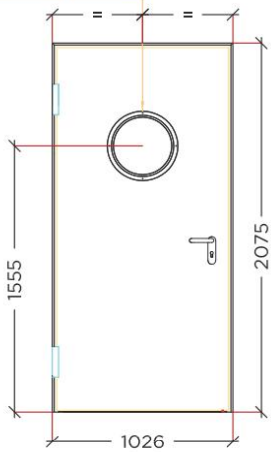

DIMENSIONS:

OCULUS ROND 225mm DE DIAMETRE : **OCC1F**

- Dimension visible du verre : 225mm
- Dimension totale du verre : 245mm
- Dimension totale de l'oculus : 286mm

OCULUS ROND 300mm DE DIAMETRE : **OCC2F**

- Dimension visible du verre : 300mm
- Dimension totale du verre : 315mm
- Dimension totale de l'oculus : 361mm

OCULUS CARRE 600 x 600mm : **OCC7F**

- Dimension visible du verre : 600 x 600mm
- Dimension totale du verre : 620 x 620mm
- Dimension totale de l'oculus : 700 x 700mm

OCULUS RECTANGULAIRE 300 x 400mm : **OCC5F**

- Dimension visible du verre : 300 x 400mm
- Dimension totale du verre : 320 x 420mm
- Dimension totale de l'oculus : 400 x 500mm

OCULUS RECTANGULAIRE 400 x 600mm : **OCC6F**

- Dimension visible du verre : 400 x 600mm
- Dimension totale du verre : 420 x 620mm
- Dimension totale de l'oculus : 500 x 700mm

OCULUS

OCC

Oculus : 225 / 300

Oculus : 300x400

Oculus : 400x600

Oculus : 600x600