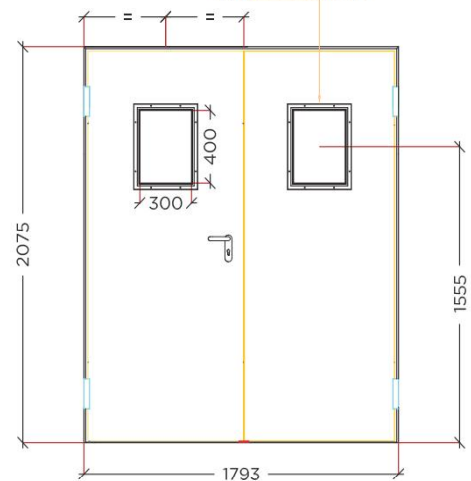

- Dimension visible du verre : 300mm
- Dimension totale du verre : 315mm
- Dimension totale de l'oculus : 361mm

OCULUS CARRE 600 x 600mm : **OCC7F**

- Dimension visible du verre : 600 x 600mm
- Dimension totale du verre : 620 x 620mm
- Dimension totale de l'oculus : 700 x 700mm

OCULUS RECTANGULAIRE 300 x 400mm : **OCC5F**

- Dimension visible du verre : 300 x 400mm
- Dimension totale du verre : 320 x 420mm
- Dimension totale de l'oculus : 400 x 500mm

OCULUS RECTANGULAIRE 400 x 600mm : **OCC6F**

- Dimension visible du verre : 400 x 600mm
- Dimension totale du verre : 420 x 620mm
- Dimension totale de l'oculus : 500 x 700mm

OCULUS

OCC

Oculus : 225 / 300

Oculus : 300x400

Oculus : 400x600

Oculus : 600x600

Oculus : 225 / 300

Oculus : 300x400

Oculus : 400x600

Oculus : 600x600