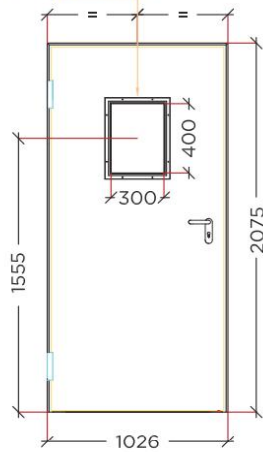

- Dimension visible du verre : 300mm
- Dimension totale du verre : 315mm
- Dimension totale de l'oculus : 361mm

OCULUS CARRE 600 x 600mm : **OCC7F**

- Dimension visible du verre : 600 x 600mm
- Dimension totale du verre : 620 x 620mm
- Dimension totale de l'oculus : 700 x 700mm

OCULUS RECTANGULAIRE 300 x 400mm : **OCC5F**

- Dimension visible du verre : 300 x 400mm
- Dimension totale du verre : 320 x 420mm
- Dimension totale de l'oculus : 400 x 500mm

OCULUS RECTANGULAIRE 400 x 600mm : **OCC6F**

- Dimension visible du verre : 400 x 600mm
- Dimension totale du verre : 420 x 620mm
- Dimension totale de l'oculus : 500 x 700mm

OCULUS

OCC

Oculus : 225 / 300

Oculus : 300x400

Oculus : 400x600

Oculus : 600x600

Oculus : 225 / 300

Oculus : 300x400

Oculus : 400x600

Oculus : 600x600