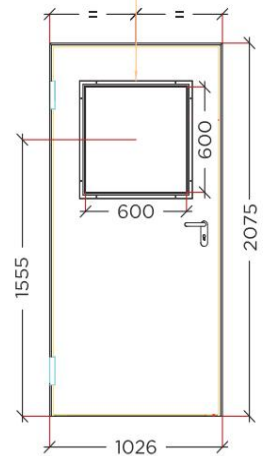

- Dimension visible du verre : 300mm
- Dimension totale du verre : 315mm
- Dimension totale de l'oculus : 361mm

OCULUS CARRE 600 x 600mm : **OCC7F**

- Dimension visible du verre : 600 x 600mm
- Dimension totale du verre : 620 x 620mm
- Dimension totale de l'oculus : 700 x 700mm

OCULUS RECTANGULAIRE 300 x 400mm : **OCC5F**

- Dimension visible du verre : 300 x 400mm
- Dimension totale du verre : 320 x 420mm
- Dimension totale de l'oculus : 400 x 500mm

OCULUS RECTANGULAIRE 400 x 600mm : **OCC6F**

- Dimension visible du verre : 400 x 600mm
- Dimension totale du verre : 420 x 620mm
- Dimension totale de l'oculus : 500 x 700mm

OCULUS

OCC

Oculus : 225 / 300

Oculus : 300x400

Oculus : 400x600

Oculus : 600x600

Oculus : 225 / 300

Oculus : 300x400

Oculus : 400x600

Oculus : 600x600