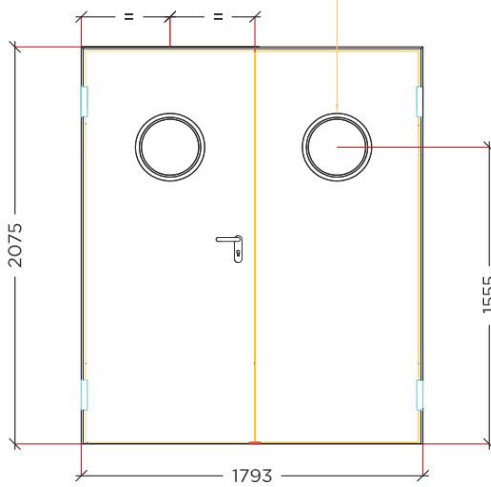

- Dimension visible du verre : 300mm
- Dimension totale du verre : 315mm
- Dimension totale de l'oculus : 361mm

OCULUS CARRE 600 x 600mm : **OCC7F**

- Dimension visible du verre : 600 x 600mm
- Dimension totale du verre : 620 x 620mm
- Dimension totale de l'oculus : 700 x 700mm

OCULUS RECTANGULAIRE 300 x 400mm : **OCC5F**

- Dimension visible du verre : 300 x 400mm
- Dimension totale du verre : 320 x 420mm
- Dimension totale de l'oculus : 400 x 500mm

OCULUS RECTANGULAIRE 400 x 600mm : **OCC6F**

- Dimension visible du verre : 400 x 600mm
- Dimension totale du verre : 420 x 620mm
- Dimension totale de l'oculus : 500 x 700mm

OCULUS

OCC

Oculus : 225 / 300

Oculus : 300x400

Oculus : 400x600

Oculus : 600x600

Oculus : 225 / 300

Oculus : 300x400

Oculus : 400x600

Oculus : 600x600