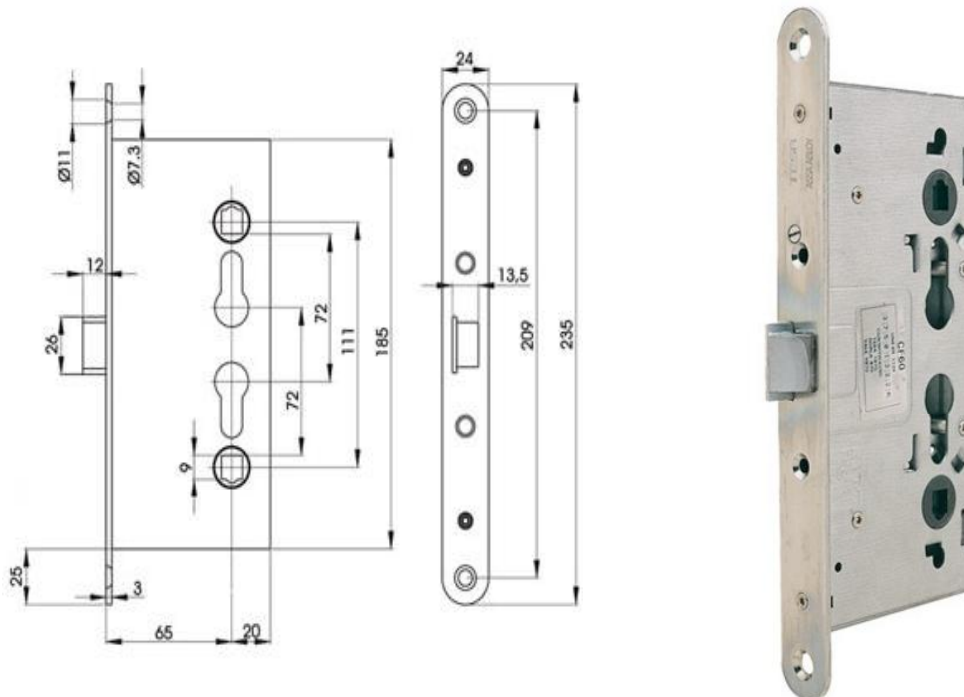

SERRURE CF60 - COUPE-FEU PANIQUE

S2F

DESCRIPTION :

- Serrure CF60 Modèle Coupe-Feu et anti-panique (fourni sans cylindre).

CARACTERISTIQUES :

- Têtière de 24mm bouts ronds.
- Entraxe de 72mm.
- Fouillot de 9x9mm.
- Réversible.
- Finition zinguée

OPTION :

- Existe en version INOX, réf : **S3F**