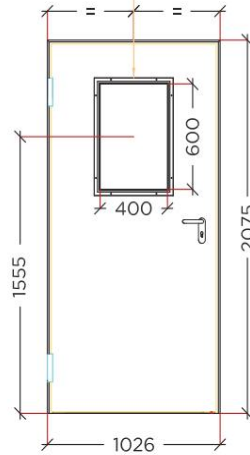

OCULUS CF CARRE 600 x 600mm : OCC7F

- Dimension visible du verre : 600 x 600mm
- Dimension totale du verre : 620 x 620mm
- Dimension totale de l'oculus : 700 x 700mm

OCULUS CF RECTANGULAIRE 300 x 400mm : OCC5F

- Dimension visible du verre : 300 x 400mm
- Dimension totale du verre : 320 x 420mm
- Dimension totale de l'oculus : 400 x 500mm

Option => NCF Peint : **OCC17**

OCULUS RECTANGULAIRE 400 x 600mm : OCC6F

- Dimension visible du verre : 400 x 600mm
- Dimension totale du verre : 420 x 620mm
- Dimension totale de l'oculus : 500 x 700mm

OCULUS

OCC

POSITION :

Oculus : 225 / 300

Oculus : 300x400

Oculus : 400x600

Oculus : 600x600

Oculus : 225 / 300

Oculus : 300x400

Oculus : 400x600

Oculus : 600x600