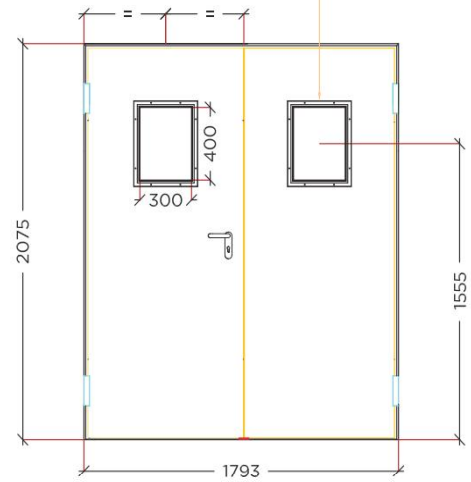

OCULUS CF CARRE 600 x 600mm : OCC7F

- Dimension visible du verre : 600 x 600mm
- Dimension totale du verre : 620 x 620mm
- Dimension totale de l'oculus : 700 x 700mm

OCULUS CF RECTANGULAIRE 300 x 400mm : OCC5F

- Dimension visible du verre : 300 x 400mm
- Dimension totale du verre : 320 x 420mm
- Dimension totale de l'oculus : 400 x 500mm

Option => NCF Peint : **OCC17**

OCULUS RECTANGULAIRE 400 x 600mm : OCC6F

- Dimension visible du verre : 400 x 600mm
- Dimension totale du verre : 420 x 620mm
- Dimension totale de l'oculus : 500 x 700mm

OCULUS

OCC

POSITION :

Oculus : 225 / 300

Oculus : 300x400

Oculus : 400x600

Oculus : 600x600

Oculus : 225 / 300

Oculus : 300x400

Oculus : 400x600

Oculus : 600x600