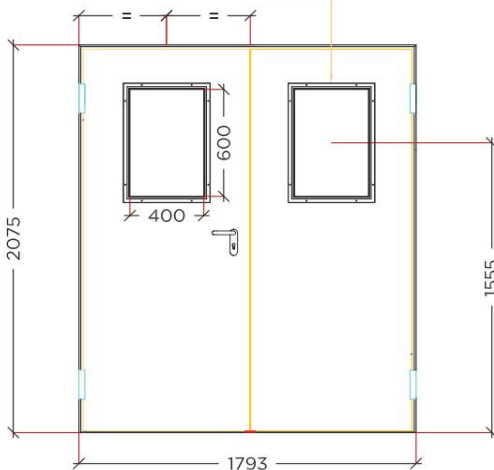

OCULUS CF CARRE 600 x 600mm : OCC7F

- Dimension visible du verre : 600 x 600mm
- Dimension totale du verre : 620 x 620mm
- Dimension totale de l'oculus : 700 x 700mm

OCULUS CF RECTANGULAIRE 300 x 400mm : OCC5F

- Dimension visible du verre : 300 x 400mm
- Dimension totale du verre : 320 x 420mm
- Dimension totale de l'oculus : 400 x 500mm

Option => NCF Peint : **OCC17**

OCULUS RECTANGULAIRE 400 x 600mm : OCC6F

- Dimension visible du verre : 400 x 600mm
- Dimension totale du verre : 420 x 620mm
- Dimension totale de l'oculus : 500 x 700mm

OCULUS

OCC

POSITION :

Oculus : 225 / 300

Oculus : 300x400

Oculus : 400x600

Oculus : 600x600

Oculus : 225 / 300

Oculus : 300x400

Oculus : 400x600

Oculus : 600x600