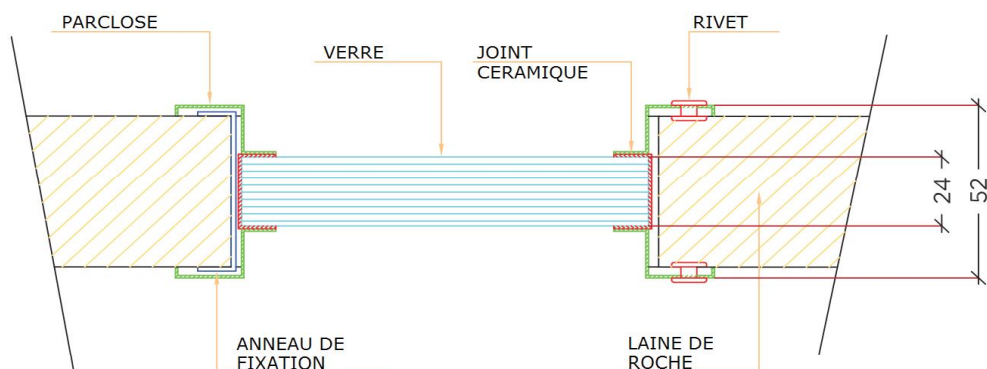

OCULUS

OCC

DESCRIPTION :

L'oculus est une ouverture vitrée permettant de faire, entre autre, de la lumière dans vos pièces, ou permettre de visualiser ce qui se passe de l'autre côté de la porte.

Oculus en acier avec joint en céramique et anneau fixé par des rivets de 4.8mm. Ils sont disponibles dans 3 formats : Rond, Carré ou bien Rectangulaire... sous différentes dimensions, soit en version multi-usage ou Coupe-Feu EI 60.

OCULUS CF CARRE 600 x 600mm : OCC7F

- Dimension visible du verre : 600 x 600mm
- Dimension totale du verre : 620 x 620mm
- Dimension totale de l'oculus : 700 x 700mm

OCULUS CF RECTANGULAIRE 300 x 400mm : OCC5F

- Dimension visible du verre : 300 x 400mm
- Dimension totale du verre : 320 x 420mm
- Dimension totale de l'oculus : 400 x 500mm

Option => NCF Peint : **OCC17**

OCULUS RECTANGULAIRE 400 x 600mm : OCC6F

- Dimension visible du verre : 400 x 600mm
- Dimension totale du verre : 420 x 620mm
- Dimension totale de l'oculus : 500 x 700mm

OCULUS

OCC

POSITION :

Oculus : 225 / 300

Oculus : 300x400

Oculus : 400x600

Oculus : 600x600