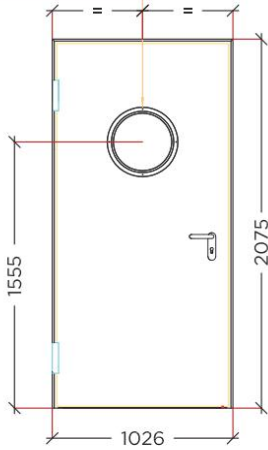

OCULUS CF CARRE 600 x 600mm : OCC7F

- Dimension visible du verre : 600 x 600mm
- Dimension totale du verre : 620 x 620mm
- Dimension totale de l'oculus : 700 x 700mm

OCULUS CF RECTANGULAIRE 300 x 400mm : OCC5F

- Dimension visible du verre : 300 x 400mm
- Dimension totale du verre : 320 x 420mm
- Dimension totale de l'oculus : 400 x 500mm

Option => NCF Peint : **OCC17**

OCULUS RECTANGULAIRE 400 x 600mm : OCC6F

- Dimension visible du verre : 400 x 600mm
- Dimension totale du verre : 420 x 620mm
- Dimension totale de l'oculus : 500 x 700mm

OCULUS

OCC

POSITION :

Oculus : 225 / 300

Oculus : 300x400

Oculus : 400x600

Oculus : 600x600

Oculus : 225 / 300

Oculus : 300x400

Oculus : 400x600

Oculus : 600x600