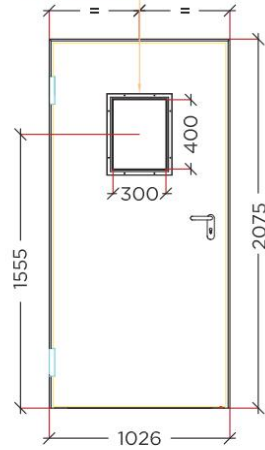

OCULUS CF CARRE 600 x 600mm : OCC7F

- Dimension visible du verre : 600 x 600mm
- Dimension totale du verre : 620 x 620mm
- Dimension totale de l'oculus : 700 x 700mm

OCULUS CF RECTANGULAIRE 300 x 400mm : OCC5F

- Dimension visible du verre : 300 x 400mm
- Dimension totale du verre : 320 x 420mm
- Dimension totale de l'oculus : 400 x 500mm

Option => NCF Peint : **OCC17**

OCULUS RECTANGULAIRE 400 x 600mm : OCC6F

- Dimension visible du verre : 400 x 600mm
- Dimension totale du verre : 420 x 620mm
- Dimension totale de l'oculus : 500 x 700mm

OCULUS

OCC

POSITION :

Oculus : 225 / 300

Oculus : 300x400

Oculus : 400x600

Oculus : 600x600

Oculus : 225 / 300

Oculus : 300x400

Oculus : 400x600

Oculus : 600x600