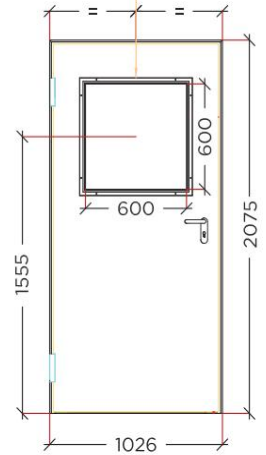

OCULUS CF CARRE 600 x 600mm : OCC7F

- Dimension visible du verre : 600 x 600mm
- Dimension totale du verre : 620 x 620mm
- Dimension totale de l'oculus : 700 x 700mm

OCULUS CF RECTANGULAIRE 300 x 400mm : OCC5F

- Dimension visible du verre : 300 x 400mm
- Dimension totale du verre : 320 x 420mm
- Dimension totale de l'oculus : 400 x 500mm

Option => NCF Peint : **OCC17**

OCULUS RECTANGULAIRE 400 x 600mm : OCC6F

- Dimension visible du verre : 400 x 600mm
- Dimension totale du verre : 420 x 620mm
- Dimension totale de l'oculus : 500 x 700mm

OCULUS

OCC

POSITION :

Oculus : 225 / 300

Oculus : 300x400

Oculus : 400x600

Oculus : 600x600

Oculus : 225 / 300

Oculus : 300x400

Oculus : 400x600

Oculus : 600x600