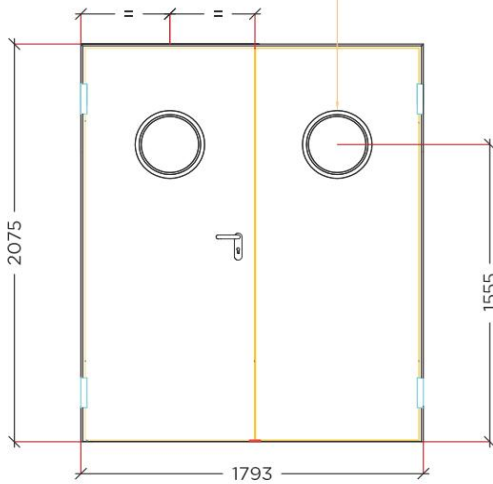

OCULUS CF CARRE 600 x 600mm : OCC7F

- Dimension visible du verre : 600 x 600mm
- Dimension totale du verre : 620 x 620mm
- Dimension totale de l'oculus : 700 x 700mm

OCULUS CF RECTANGULAIRE 300 x 400mm : OCC5F

- Dimension visible du verre : 300 x 400mm
- Dimension totale du verre : 320 x 420mm
- Dimension totale de l'oculus : 400 x 500mm

Option => NCF Peint : **OCC17**

OCULUS RECTANGULAIRE 400 x 600mm : OCC6F

- Dimension visible du verre : 400 x 600mm
- Dimension totale du verre : 420 x 620mm
- Dimension totale de l'oculus : 500 x 700mm

OCULUS

OCC

POSITION :

Oculus : 225 / 300

Oculus : 300x400

Oculus : 400x600

Oculus : 600x600

Oculus : 225 / 300

Oculus : 300x400

Oculus : 400x600

Oculus : 600x600