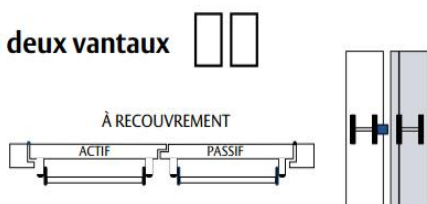

BARRE ANTI-PANIQUE 2 points - QUICK 20

BA19

DESCRIPTION

Barre anti-panique en applique avec 2 points de fermeture haut et bas.

ENSEMBLE DU DISPOSITIF

- Dispositif anti-panique complet avec tête modulaire et mécanismes intérieurs.
- 2 tiges de 1090mm.
- 2 renvois pour les points de fermetures haut et bas.

FINITION

- Garniture Noir / Barre de couleur verte (standard) : **BA19**
- Garniture Satin / Barre Satin : **BA20**

Configuration

Porte à un vantail

Porte à deux vantaux

Porte à deux vantaux