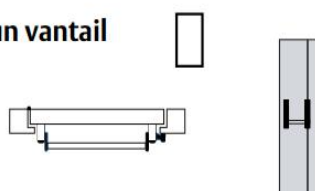

BARRE ANTI-PANIQUE 2 points - QUICK 20

BA19

DESCRIPTION

Barre anti-panique en applique avec 2 points de fermeture haut et bas.

ENSEMBLE DU DISPOSITIF

- Dispositif anti-panique complet avec tête modulaire et mécanismes intérieurs.
- 2 tiges de 1090mm.
- 2 renvois pour les points de fermetures haut et bas.

FINITION

- Garniture Noir / Barre de couleur verte (standard) : **BA19**
- Garniture Satin / Barre Satin : **BA20**

Configuration

Porte à un vantail

Porte à deux vantaux

Porte à deux vantaux