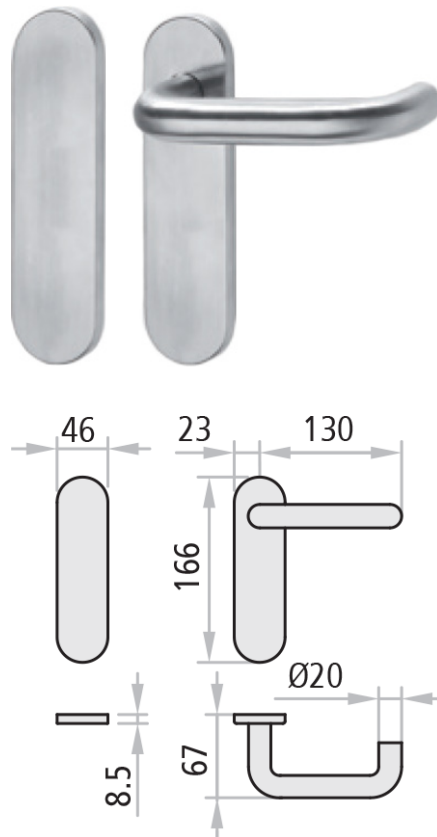

POIGNÉE D'URGENCE M14X

DESCRIPTION

Poignée à levier pour sortie d'urgence (fonction crémone pompier):

- Réversible pour ouverture droite/gauche

Applicable sur vantail passif de porte à deux vantaux positionnées sur des portes d'urgence.

- Les leviers comme les plaques sont en inox satiné AISI 304, âme en acier pour la poignée, sous-plaque en acier zingué.

- La contre-serrure est de type antipanique/coupe-feu, elle agit sur la crémone haute et basse et garantit une fermeture automatique.

- Adapté aux portes jusqu'à 1350 x 2880 mm/vantail, masse jusqu'à 300KG par vantail, tenue au feu jusqu'à EI₂-120 et contrôle des fumées, débord poignée 67 mm.

EMPLOI

La poignée à levier pour sortie d'urgence M14X est utilisée sur les portes destinées aux situations où les personnes sont habituées à utiliser les sorties de secours et leurs dispositifs d'ouverture et par des personnes habituées à utiliser les sorties d'urgence et leur quincaillerie, avec la très faible probabilité que se manifeste une situation de panique.

FOURNITURE AVEC LA PORTE

POUR VANTAIL PASSIF DE PORTES À DEUX VANTAUX:

Comprend (monté sur la porte): la contreserrure antipanique entrée de 80 mm les tringles verticales, le dispositif de gâche haute.

Compris (dans l'emballage à part): 1 poignée à levier en inox satiné, 2 sous-plaque en acier zingué, 2 plaques (carter) aveugles en inox satiné, 1 carré, 1 gâche au sol, 1 bras accompagnateur (pour porte coupe-feu), vis de fixation, 1 pictogramme auto-collant (flèche verte), 1 notice de pose et d'entretien.