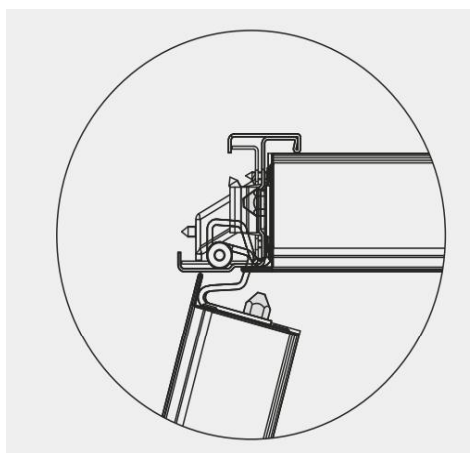

CARACTÉRISTIQUE :

La Paumelles cachées PC1 pour porte Premium T (sur cadre Tunnel ou Applique type CS5) est constituée de 2 parties, intègre en toute discrétion le bloc porte, et reste invisible des 2 cotés de la porte.

Paumelles en acier galvanisé de 3mm d'épaisseur :

Il est recommandé d'installer une butée de porte afin de limiter l'ouverture du vantail à 105°.

INFORMATION IMPORTANTE :

Cet accessoire ne fait pas partie des éléments testés lors de l'obtention du Procès-verbal de la porte Premium T.