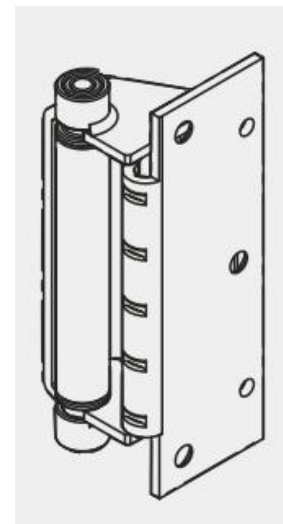

CARACTÉRISTIQUE :

La Paumelles cachées PC1 pour porte Premium T (sur cadre Tunnel ou Applique type CS5) est constituée de 2 parties, intègre en toute discrétion le bloc porte, et reste invisible des 2 cotés de la porte.

Paumelles en acier galvanisé de 3mm d'épaisseur :

Il est recommandé d'installer une butée de porte afin de limiter l'ouverture du vantail à 105°.

INFORMATION IMPORTANTE :

Cet accessoire ne fait pas partie des éléments testés lors de l'obtention du Procès-verbal de la porte Premium T.