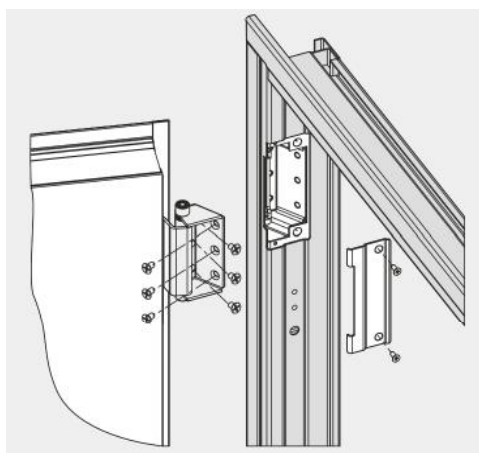

CARACTÉRISTIQUE :

La Paumelles cachées PC1 pour porte Premium T (sur cadre Tunnel ou Applique type CS5) est constituée de 2 parties, intègre en toute discrétion le bloc porte, et reste invisible des 2 cotés de la porte.

Paumelles en acier galvanisé de 3mm d'épaisseur :

Il est recommandé d'installer une butée de porte afin de limiter l'ouverture du vantail à 105°.

INFORMATION IMPORTANTE :

Cet accessoire ne fait pas partie des éléments testés lors de l'obtention du Procès-verbal de la porte Premium T.