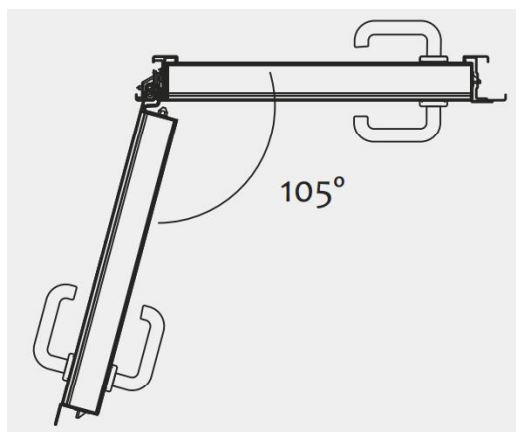

CARACTÉRISTIQUE :

La Paumelles cachées PC1 pour porte Premium T (sur cadre Tunnel ou Applique type CS5) est constituée de 2 parties, intègre en toute discrétion le bloc porte, et reste invisible des 2 cotés de la porte.

Paumelles en acier galvanisé de 3mm d'épaisseur :

Il est recommandé d'installer une butée de porte afin de limiter l'ouverture du vantail à 105°.

INFORMATION IMPORTANTE :

Cet accessoire ne fait pas partie des éléments testés lors de l'obtention du Procès-verbal de la porte Premium T.