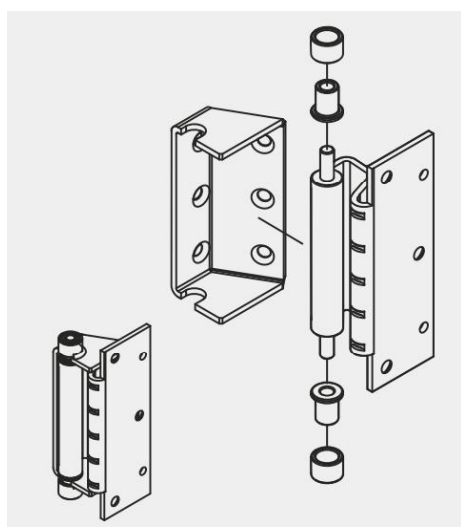

CARACTÉRISTIQUE :

La Paumelles cachées PC1 pour porte Premium T (sur cadre Tunnel ou Applique type CS5) est constituée de 2 parties, intègre en toute discrétion le bloc porte, et reste invisible des 2 cotés de la porte.

Paumelles en acier galvanisé de 3mm d'épaisseur :

Il est recommandé d'installer une butée de porte afin de limiter l'ouverture du vantail à 105°.

INFORMATION IMPORTANTE :

Cet accessoire ne fait pas partie des éléments testés lors de l'obtention du Procès-verbal de la porte Premium T.